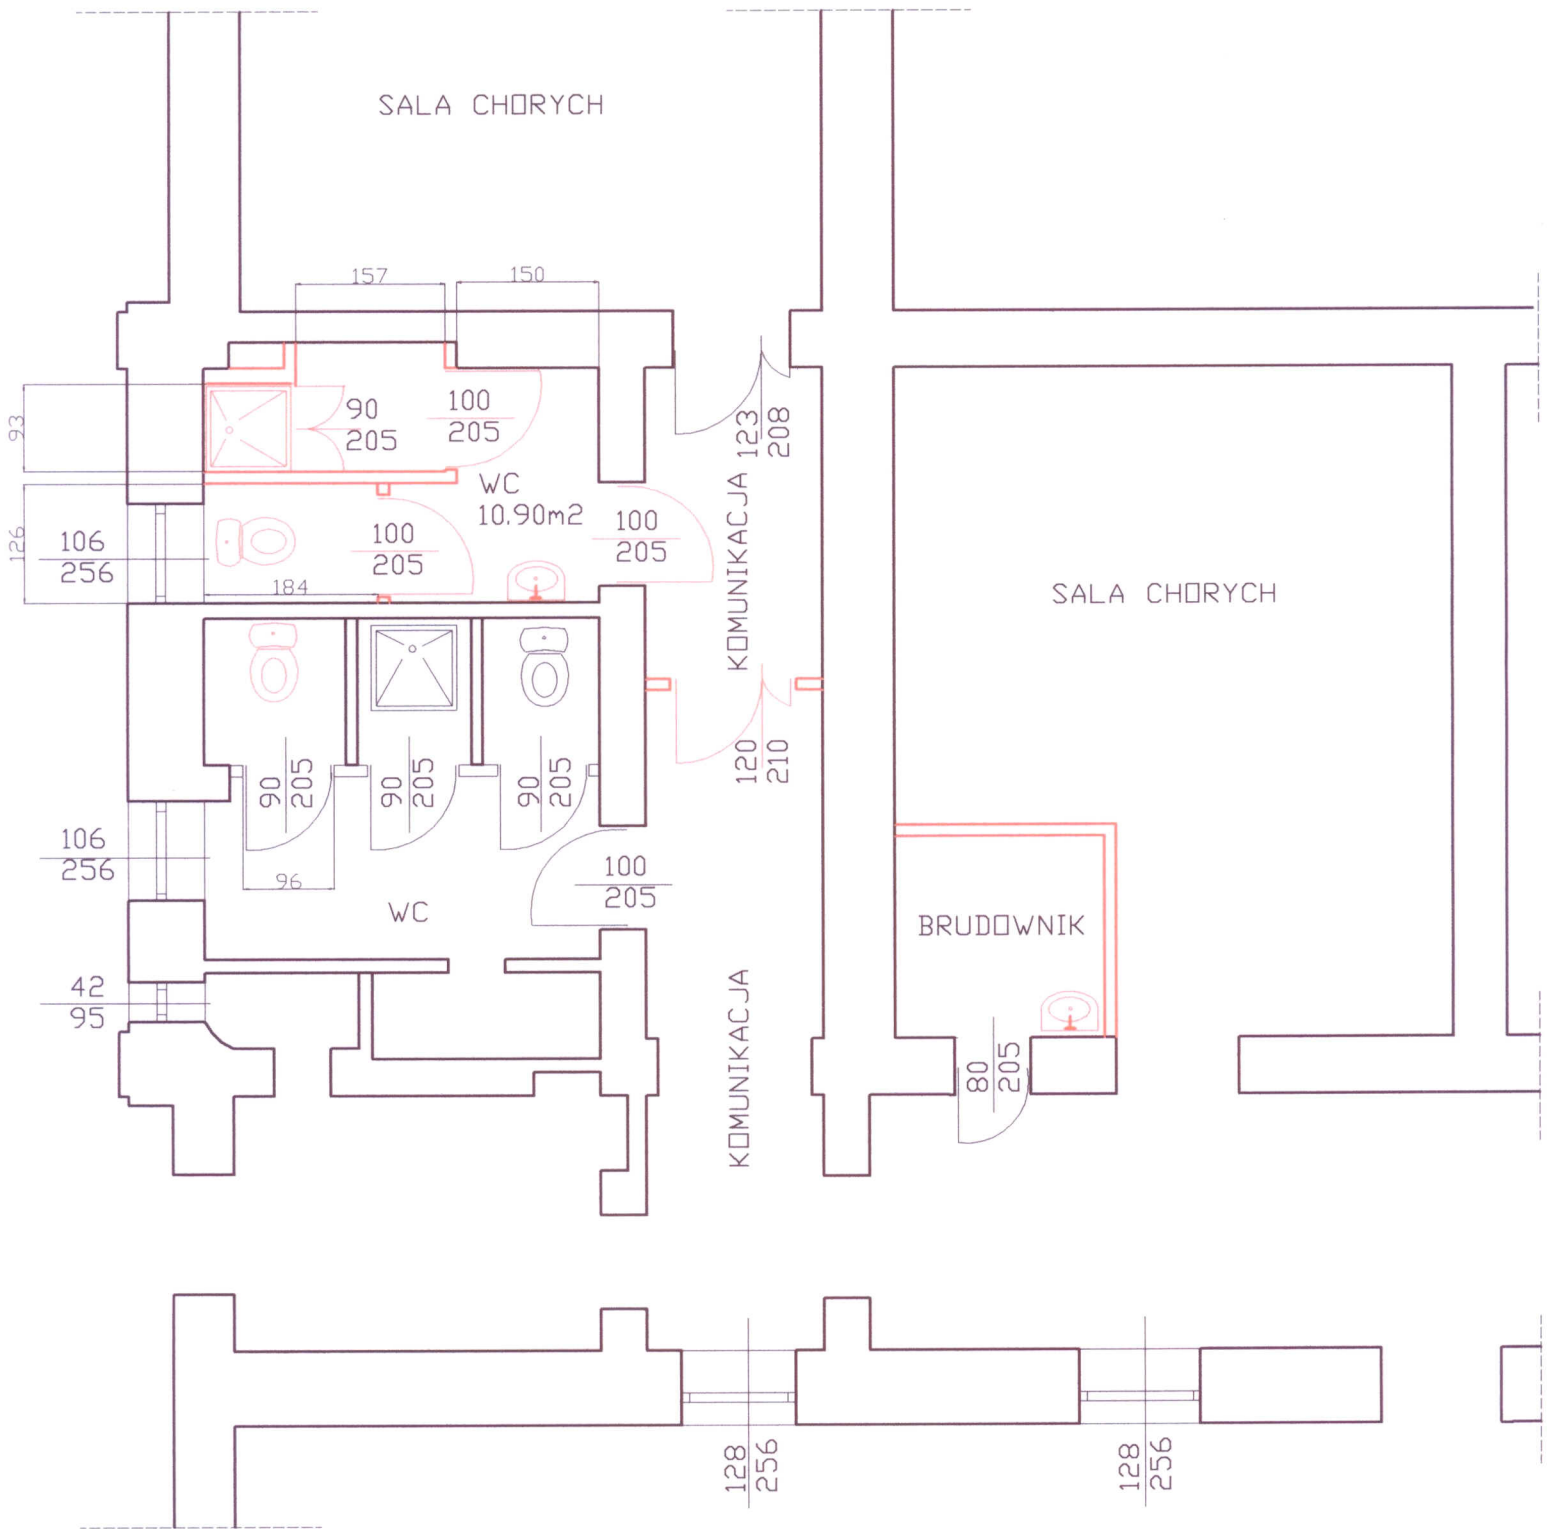

PROPOZYCJA PRZEBUDOWY POMIESZCZEŃ.
 WYK: INŻ. JANUSZ OLEŚ.

LEGENDA:

— DO WYKONANIA.

PROPOZYCJA PRZEBUDOWY POMIESZCZEŃ.

WYK: INŻ. JANUSZ OLEŚ.